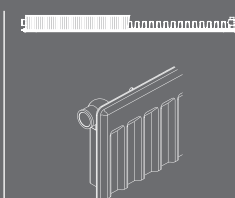

- High Thermal Efficiency
- Elegant Design
- Practical Installation
- Extensive Product Range
- RAL 9010 and RAL 9016 Colour

Type 11

Type 22

Type 33

Width (mm)	50	105	160
Height (mm)	500-600	300-500-600-900	300-500-600-900
Length (mm)	400-2000	400-2000	400-2000