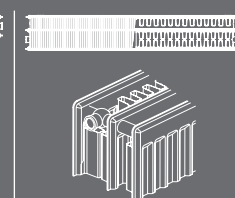

- High Thermal Efficiency
- Elegant Design
- Practical Installation
- Extensive Product Range
- RAL 9010 and RAL 9016 Colour

Type 11

Type 22

Type 33

Width (mm)	50	105	160
Height (mm)	500-600	300-500-600-900	300-500-600-900
Length (mm)	400-2000	400-2000	400-2000