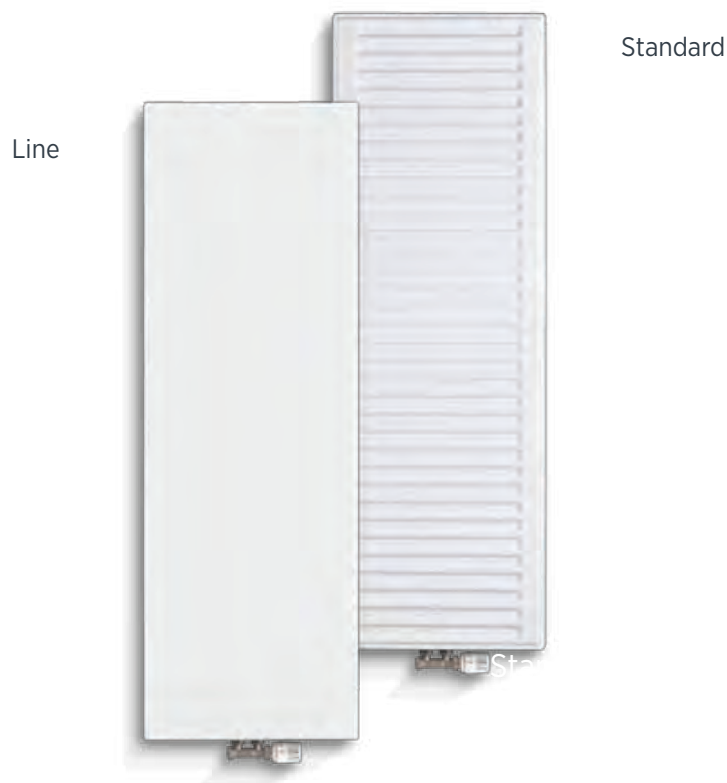

Vertical Decorative Panel Radiators Outputs & Codes

HEIGHT	LENGTH	HM CODE	Heat Output Watt (75-65-20)	Heat Output Watt (45-35-20)
TYPE 20 STANDARD VERTICAL				
1600	300	U28286	974	268
	500	U28294	1,474	401
	600	U28298	1,708	465
1800	300	U28287	1,096	301
	500	U28295	1,658	452
	600	U28299	1,922	523
2000	300	U28288	1,217	335
	500	U28296	1,842	502
	600	U28300	2,135	582

HM CODE	Heat Output Watt (75-65-20)	Heat Output Watt (45-35-20)
TYPE 20 FLAT LINE VERTICAL		
U28532	701	268
U28540	1,061	401
U28544	1,230	465
U28533	789	301
U28541	1,194	452
U28545	1,384	523
U28534	877	335
U28542	1,327	502
U28546	1,538	582