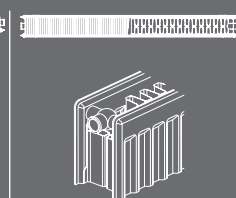

- High Thermal Efficiency
- Elegant Design
- Practical Installation
- Extensive Product Range
- RAL 9010 and RAL 9016 Colour

Type 11

Type 22

Type 33

Width (mm)	50	105	160
Height (mm)	500-600	300-500-600-900	300-500-600-900
Length (mm)	400-2000	400-2000	400-2000