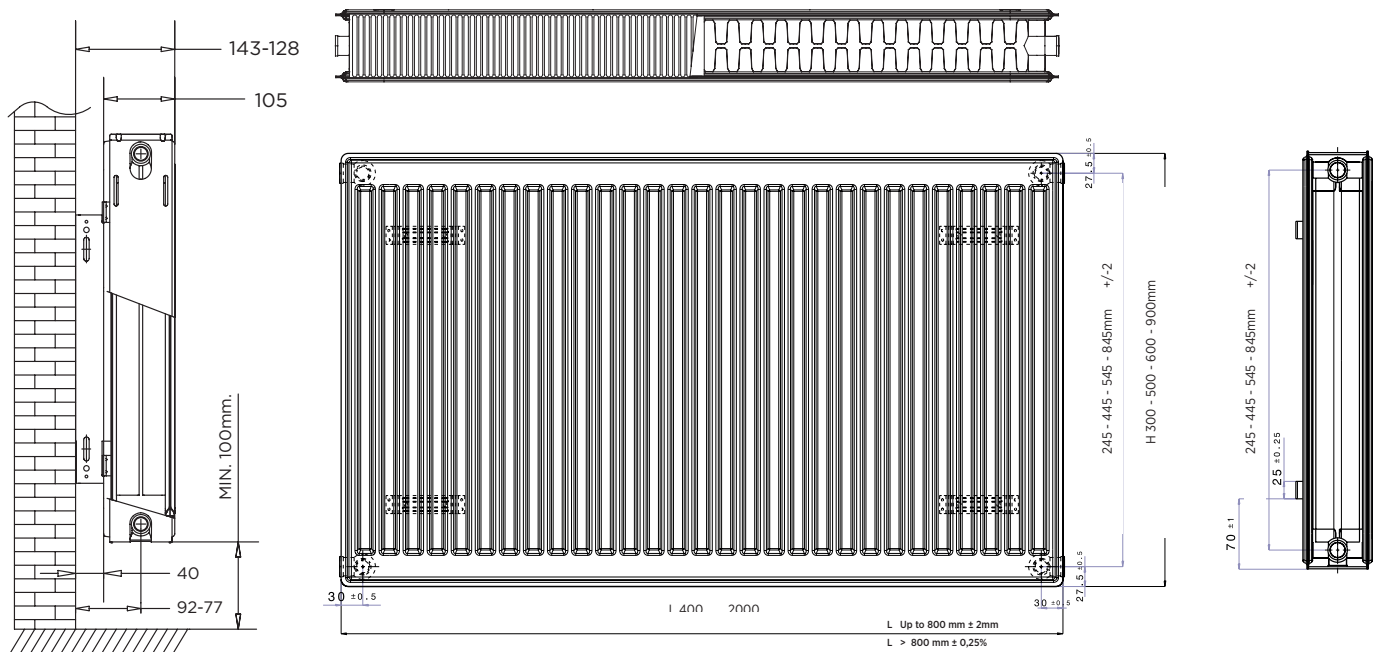

- High Thermal Efficiency
- Elegant Design
- Practical Installation
- Extensive Product Range
- RAL 9010 and RAL 9016 Colour

Type 11

Type 22

Type 33

Width (mm)	50	105	160
Height (mm)	500-600	300-500-600-900	300-500-600-900
Length (mm)	400-2000	400-2000	400-2000

Type 11

Width (mm)	50
Height (mm)	500-600
Length (mm)	400-2000
Interval for length (mm)	100 : 400-1600 200 : 1600 - 2000

DIMENSIONAL SPECIFICATIONS

Type	Nominal Size (mm)	Center of Distance (mm)	Width (mm)	Length Min. - Max. (mm)	Water Content (L/m)
11 PK	500	445	50	400 - 2000	2,85
	600	545	50	400 - 2000	3,4

Type 22

Width (mm)	105
Height (mm)	300-500-600-900
Length (mm)	400-2000
Interval for length (mm)	100 : 400-1600 200 : 1600-2000

DIMENSIONAL FEATURES

Type	Nominal Size (mm)	Center of Distance (mm)	Width (mm)	Length Min. - Max. (mm)	Water Content (L/m)
22 PKKP	300	245	105	400 - 2000	3,78
	500	445	105	400 - 2000	5,79
	600	545	105	400 - 2000	6,8
	900	845	105	400 - 1000	10,2