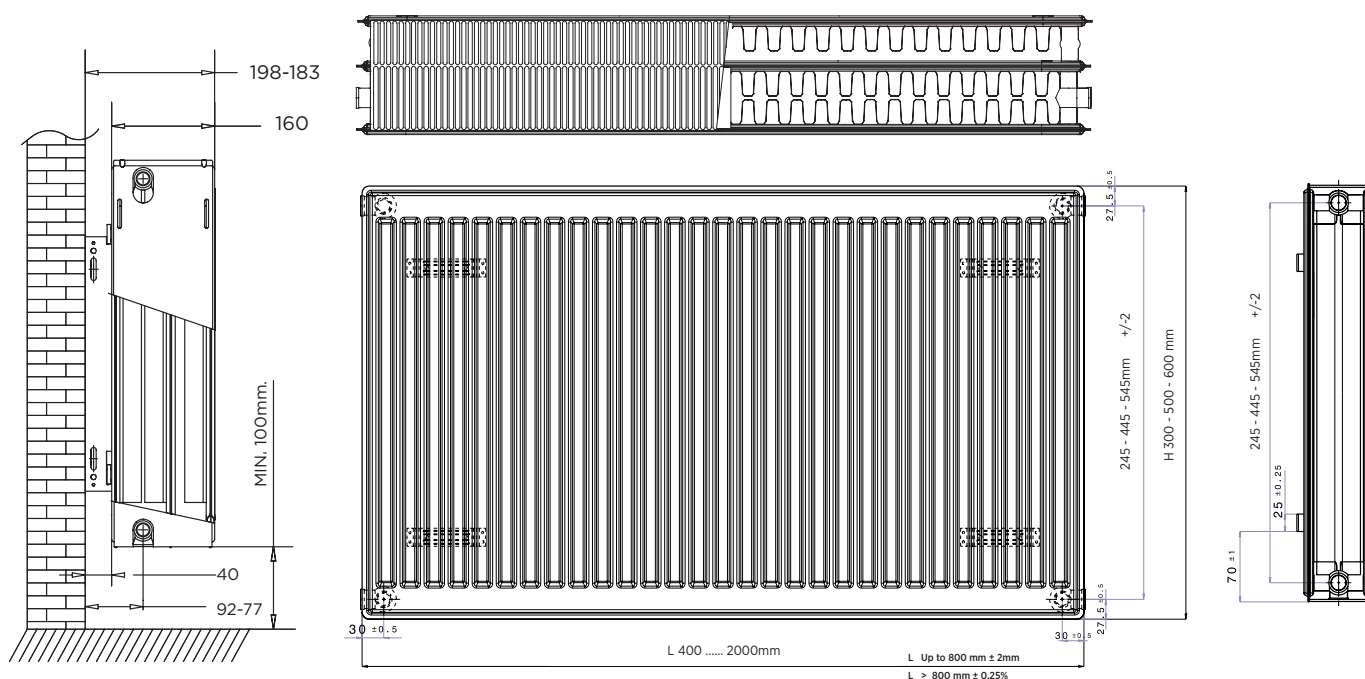

Type 11

Width (mm)	50
Height (mm)	500-600
Length (mm)	400-2000
Interval for length (mm)	100 : 400-1600 200 : 1600 - 2000

DIMENSIONAL SPECIFICATIONS

Type	Nominal Size (mm)	Center of Distance (mm)	Width (mm)	Length Min. - Max. (mm)	Water Content (L/m)
11 PK	500	445	50	400 - 2000	2,85
	600	545	50	400 - 2000	3,4

Type 22

Width (mm)	105
Height (mm)	300-500-600-900
Length (mm)	400-2000
Interval for length (mm)	100 : 400-1600 200 : 1600-2000

DIMENSIONAL FEATURES

Type	Nominal Size (mm)	Center of Distance (mm)	Width (mm)	Length Min. - Max. (mm)	Water Content (L/m)
22 PKKP	300	245	105	400 - 2000	3,78
	500	445	105	400 - 2000	5,79
	600	545	105	400 - 2000	6,8
	900	845	105	400 - 1000	10,2

Type 33

Width (mm)	160
Height (mm)	300-500-600
Length (mm)	400-2000
Interval for length (mm)	100 : 400-1600 200 : 1600-2000

DIMENSIONAL FEATURES

Type	Nominal Size (mm)	Center of Distance (mm)	Width (mm)	Length Min. - Max. (mm)	Water Content (L/m)
33 DKEK	300	245	160	400 - 2000	5,65
	500	445	160	400 - 2000	8,58
	600	545	160	400 - 2000	10,04