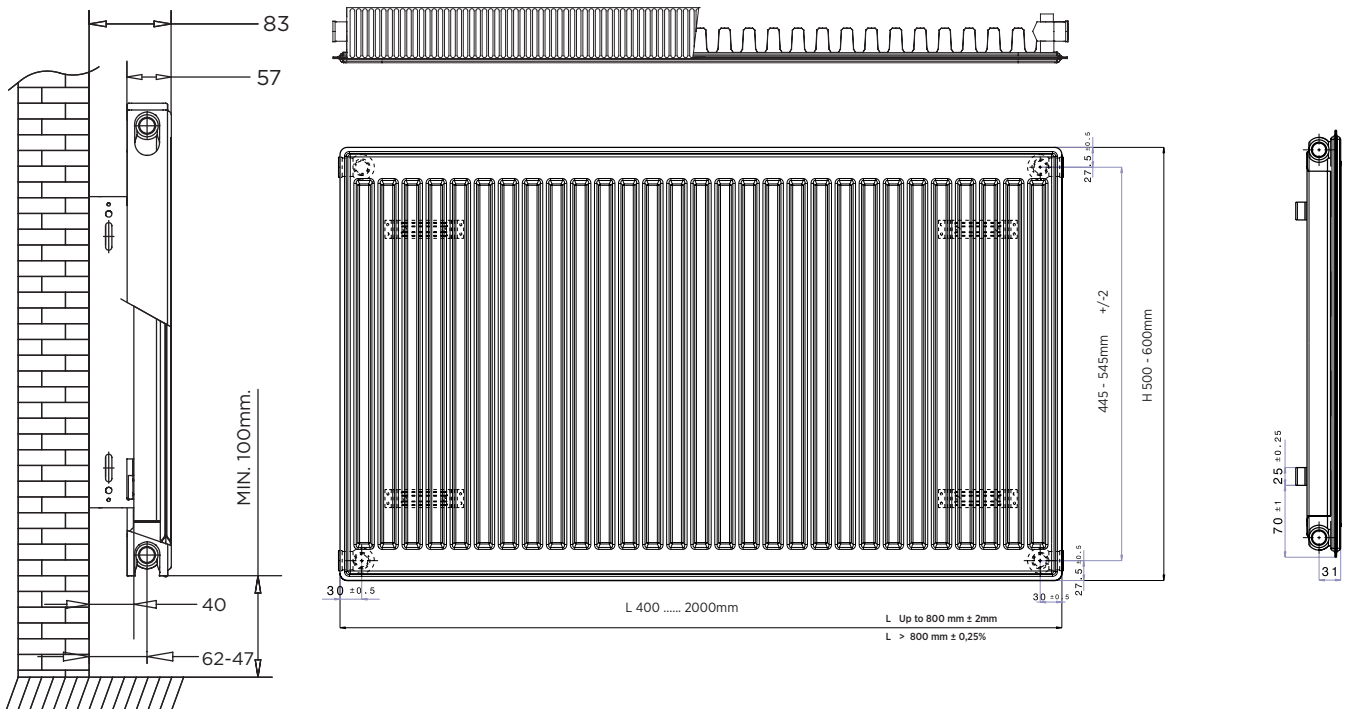

- High Thermal Efficiency
- Elegant Design
- Practical Installation
- Extensive Product Range
- RAL 9010 and RAL 9016 Colour

Type 11

Type 22

Type 33

Width (mm)	50	105	160
Height (mm)	500-600	300-500-600-900	300-500-600-900
Length (mm)	400-2000	400-2000	400-2000

Type 11

Width (mm)	50
Height (mm)	500-600
Length (mm)	400-2000
Interval for length (mm)	100 : 400-1600 200 : 1600 - 2000

DIMENSIONAL SPECIFICATIONS

Type	Nominal Size (mm)	Center of Distance (mm)	Width (mm)	Length Min. - Max. (mm)	Water Content (L/m)
11 PK	500	445	50	400 - 2000	2,85
	600	545	50	400 - 2000	3,4