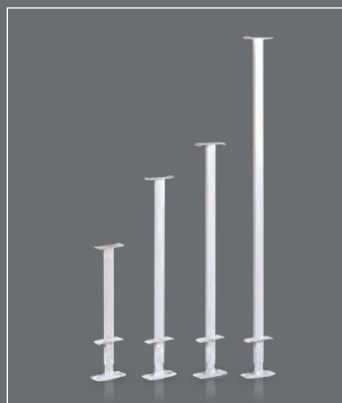

Assembly Point Dimensions

L (mm)	A (mm)	B (mm)	C (mm)	A1 (mm)	Number of Hangers
400	132	134	70		4
500	232	134	70		4
600	332	134	70		4
700	432	134	70		4
800	532	134	70		4
900	632	134	70		4
1000	32	134	70		4
1100	832	134	70		4
1200	932	134	70		4
1300	1032	134	70		4
1400	1132	134	70		4
1500	1232	134	70		4
1600	1332	134	70		4
1800		134	70	766	6
2000		134	70	866	6

Radiator Height	H1 (mm)
300	110
400	210
500	310
600	410
700	510
900	710

Packaging

Accessories

Spring Console

Floor Connection Components

L Bracket Set

Thermostatic Valve Insert

Brand: Danfoss
Danfoss Code: 013G1382
Connection thread: G 1/2